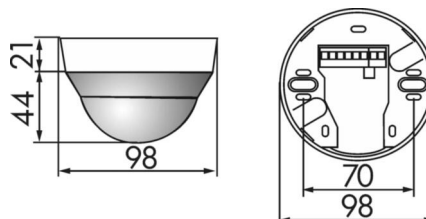

Механика

цвет корпуса	белый
размеры (LxWxH/DxH)	98mm x 65mm
вес (нетто)	0.162kg
Вид монтажа	Потолочная одиночная установка

размеры

H	65 mm	Высота
D	98 mm	Диаметр

DEEP-LINK

<https://www.regiolum.de/ru/article/84506001100>

LC SYSTEM

параметры

Regiolux Классификация	netlife easy	
Управляющий сигнал	включение	
Номерной балласт (макс)	1100VA	
коммуникация	проводное подключение	
Сенсорная техника	PIR - passive infrared	
Монтажная высота (мере/макс)	2m в 10m	
Пульт дистанционного управления	84506027100	
Пульт дистанционного управления опционально	84506021200 +App	
Название приложения	B.E.G. One	
Расширение системы	easy19	
приложение	коридоры, гаражи, промышленность, логистика, побочные помещения, офис, помещения для переговоров	
Функция	Распознавание движения, присутствия людей, включение	

Область обнаружения

Монтажная высота	3,5m	10m
Ø макс. посадки[S]	9m	-
Ø макс. радиальный[R]	-	16m
Ø макс. тангенциальный[T]	-	48m